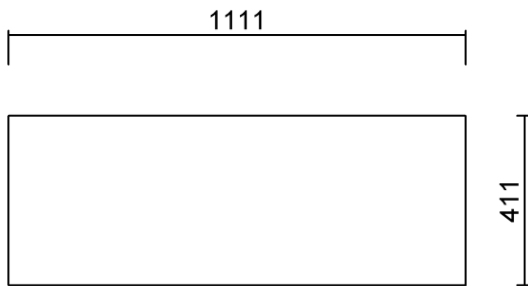

Materiale	AISI 304 18/10
Material	
Spessore	1 mm regolare
Thickness	1 mm regular
Finitura	Satinplus
Finish	
Base	120 cm
Cabinet	
Dim. esterne	1150x450 mm
Ext. dim.	
Dim. vasca	1062x362 mm
Bowl dim.	
Raggio	0 mm
Radius	
Altezza	210 mm
Height	
Troppopieno	Perimetrale
Overflow	Rectangular
Piletta	Ø 114 mm Inox satinata
Waste	Ø 114 mm satin s.steel
Sifone	incluso
Siphon	Included
Installazione	Doppia (sopra - sotto)
Installation	Double (top - undermount)
Dim. imballo	123x57x30 cm
Packaging dim.	
Peso	16,4 kg
Weight	
Codice	HA115F
Code	

SOTTOTOP
Undermount

SOPRATOP
Topmount