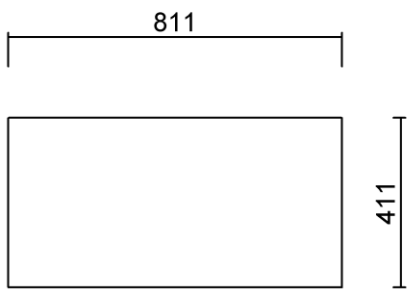

Materiale	AISI 304 18/10
Material	
Spessore	1 mm regolare
Thickness	1 mm regular
Finitura	Satinplus
Finish	
Base	90 cm
Cabinet	
Dim. esterne	850x450 mm
Ext. dim.	
Dim. vasca	762x362 mm
Bowl dim.	
Raggio	0 mm
Radius	
Altezza	210 mm
Height	
Troppopieno	Perimetrale
Overflow	Rectangular
Piletta	Ø 114 mm Inox satinata
Waste	Ø 114 mm satin s.steel
Sifone	incluso
Siphon	Included
Installazione	Doppia (sopra - sotto)
Installation	Double (top - undermount)
Dim. imballo	93x57x30 cm
Packaging dim.	
Peso	14,5 kg
Weight	
Codice	HA85F
Code	

SOTTOTOP
Undermount

SOPRATOP
Topmount