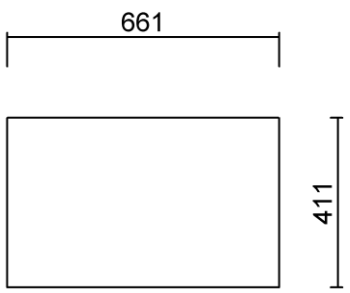

Materiale	AISI 304 18/10
Material	
Spessore	1 mm regolare
Thickness	1 mm regular
Finitura	Satinplus
Finish	
Base	75 cm
Cabinet	
Dim. esterne	700x450 mm
Ext. dim.	
Dim. vasca	612x362 mm
Bowl dim.	
Raggio	0 mm
Radius	
Altezza	210 mm
Height	
Troppopieno	Perimetrale
Overflow	Rectangular
Piletta	Ø 114 mm Inox satinata
Waste	Ø 114 mm satin s.steel
Sifone	incluso
Siphon	Included
Installazione	Doppia (sopra - sotto)
Installation	Double (top - undermount)
Dim. imballo	77x57x29 cm
Packaging dim.	
Peso	12,2 kg
Weight	
Codice	HA70F
Code	

SOTTOTOP
Undermount

SOPRATOP
Topmount