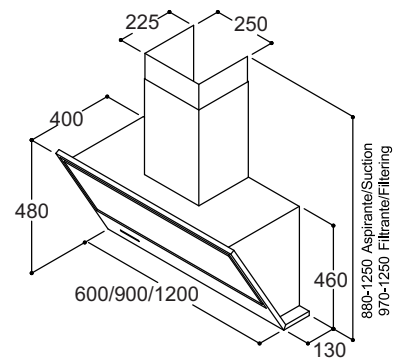

edel58

Technische Daten:

Leistung	900 m ³ /h
Druckvermögen	546 Pa
Geräusch (max. Stufe)	66 dB
Geräusch (min. Stufe)	42 dB
Anzahl Leistungsstufen	4
Beleuchtung	LED 2,5W
Energieeffizienzklasse	B
Betriebsart	Abluft + Umluft
Garantie	2 Jahre

edel58-60 (600x400x480)	CHF	2'490.00
edel58-90 (900x400x480)	CHF	2'690.00
edel58-120 (120x400x480)	CHF	2'890.00
Longlife-Umluftfilter	CHF	190.00