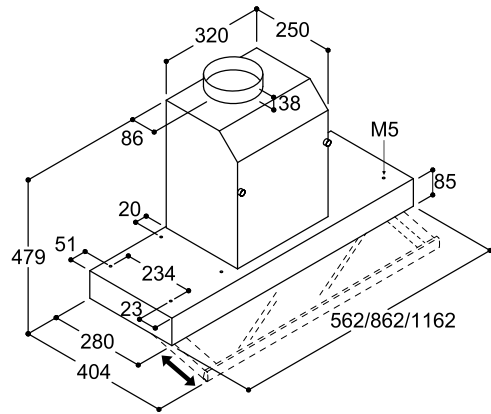

### Technische Daten:

Leistung	900 m <sup>3</sup> /h
Druckvermögen	591 Pa
Geräusch (max. Stufe)	59 dB
Geräusch (min. Stufe)	40 dB
Anzahl Leistungsstufen	4
Beleuchtung	LED 1,2W
Energieeffizienzklasse	B
Betriebsart	Abluft + Umluft
Garantie	2 Jahre